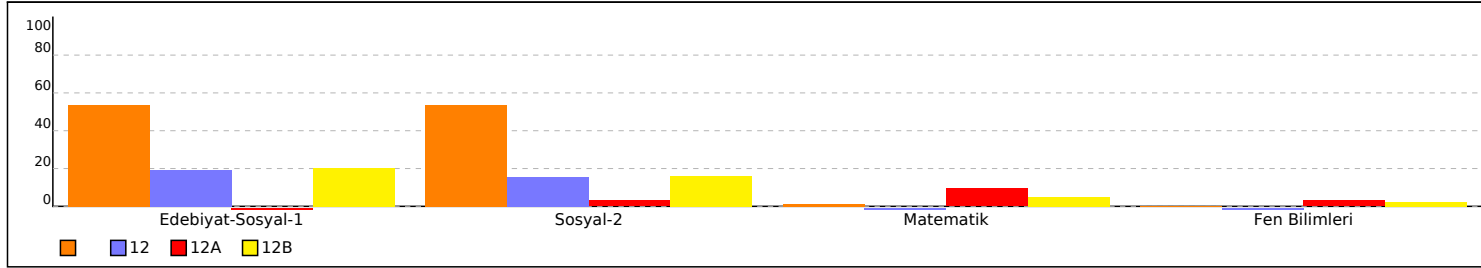

NET ORTALAMASINA GÖRE ŞUBE KARŞILAŞTIRMA