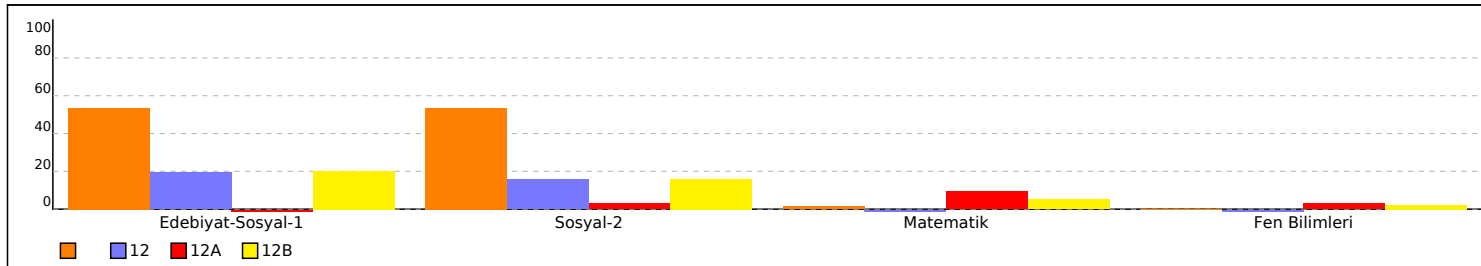

NET ORTALAMASINA GÖRE ŞUBE KARŞILAŞTIRMA