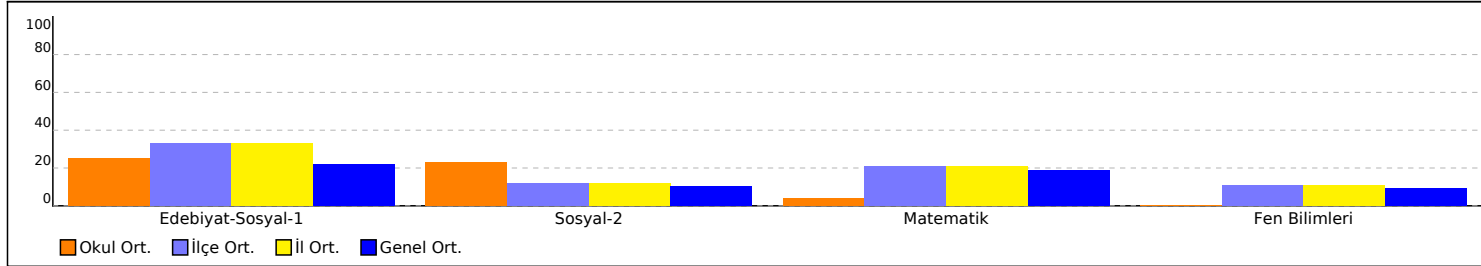

OKUL SAYISAL TEST BAZLI NET LİSTESİ (SAY sıralı)

İL		İLÇE		OKUL												SINAV ADI												KATILIMLAR			
																												Okul	İlçe	İl	Genel
SAKARYA		AKYAZI		AKYAZI ANADOLU İMAM HATİP LİSESİ												ORDİNAT YAYINLARI - AYT 2. Deneme 2023-2024 (2.Oturum)												9	85	85	5685
Sıra	Ö.No	İsim	Sınıf	Edebiyat-Sosyal-1			Sosyal-2			Matematik			Fen Bilimleri			Toplam			SÖZ				SAY				EA				
				D	Y	N	D	Y	N	D	Y	N	D	Y	N	D	Y	N	Puan	Sn	Okul	Genel	Puan	Sn	Okul	Genel	Puan	Sn	Okul	Genel	
Genel Ortalama				10,1	5,7	8,69	5,0	3,6	4,11	8,5	4,0	7,50	5,1	5,3	3,78	28,7	18,5	24,08	203,100				213,730				207,200				
Okul Ortalaması				13,3	13,4	9,97	12,6	13,7	9,14	2,9	5,1	1,61	2,3	9,0	0,08	31,1	41,2	20,80	200,440				165,570				174,020				
1	86	TALHA KAYMAK	12B								8	3	7,25	8	15	4,25	16	18	11,50	183,843	3	5	3318	236,580	1	1	1382	200,568	1	2	2876
2	0	PAOLO MALDİNİ		27	7	25,25	28	10	25,50	1	0	1,00					56	17	51,75	295,087	1	1	304	161,723	1	2	5132	218,684	1	1	2074
3	101	ENES ARDA ALKAN	12B	10	14	6,50	13	18	8,50	2	2	1,50					25	34	16,50	181,228	5	8	3431	160,065	2	3	5176	157,568	5	8	4882
4	166	NO NAME	12A	7	33	-1,25	9	31	1,25	11	29	3,75	9	31	1,25		36	124	5,00	127,510	1	9	5605	159,398	1	4	5196	129,038	1	9	5567
5	72	PEYAMİ SAFA	12B	12	16	8,00	17	16	13,00	4	11	1,25					33	43	22,25	198,700	2	4	2718	156,145	4	7	5288	158,313	4	7	4857
6	136	KADİRCAN TATLI	12	14	25	7,75	13	27	6,25	0	1	-0,25	4	35	-4,75		31	88	9,00	182,052	1	6	3393	144,258	1	9	5528	160,152	1	6	4781

TESTLERİ NET ORTALAMALARINA GÖRE KIYASLAMA