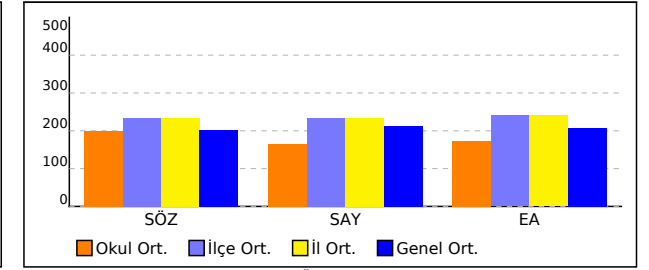

PUAN ORT. GÖRE KIYAS