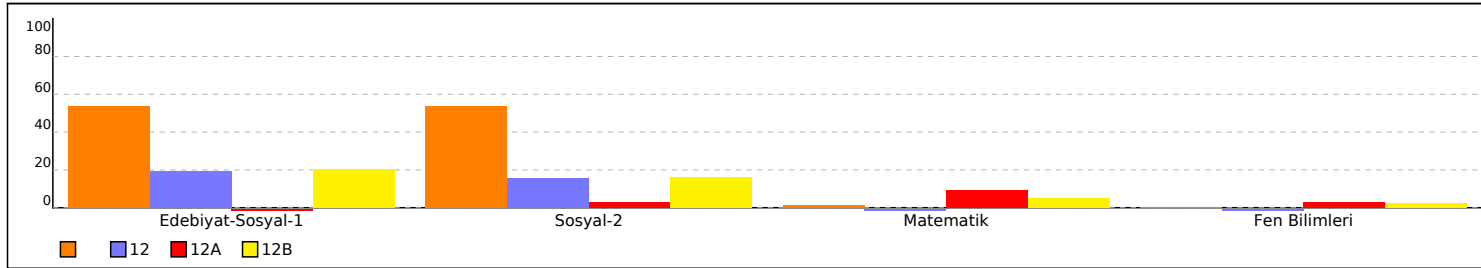

NET ORTALAMASINA GÖRE ŞUBE KARŞILAŞTIRMA