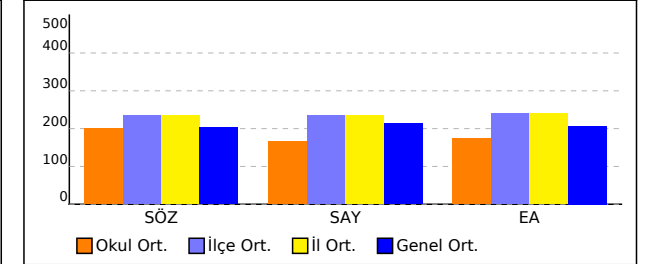

PUAN ORT. GÖRE KIYAS