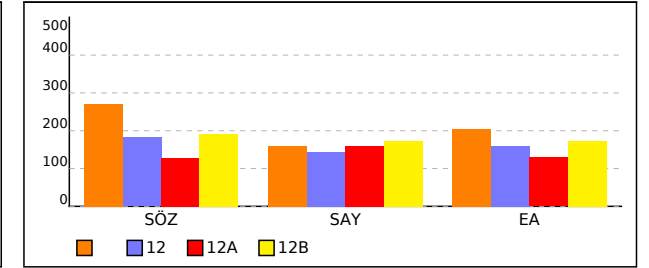

TESTLERİ NET ORTALAMALARINA GÖRE KIYASLAMA

NET ORTALAMASINA GÖRE ŞUBE KARŞILAŞTIRMA

PUAN ORT. GÖRE KIYAS

PUANA GÖRE ŞUBE KIYAS

OKUL SAYISAL TEST BAZLI NET LİSTESİ (SAY sıralı)

İL		İLÇE		OKUL												SINAV ADI												KATILIMLAR			
																												Okul	İlçe	İl	Genel
SAKARYA		AKYAZI		AKYAZI ANADOLU İMAM HATİP LİSESİ												ORDİNAT YAYINLARI - AYT 2. Deneme 2023-2024 (2.Oturum)												9	85	85	5685
Sıra	Ö.No	İsim	Sınıf	Edebiyat-Sosyal-1			Sosyal-2			Matematik			Fen Bilimleri			Toplam			SÖZ				SAY				EA				
				D	Y	N	D	Y	N	D	Y	N	D	Y	N	D	Y	N	Puan	Sn	Okul	Genel	Puan	Sn	Okul	Genel	Puan	Sn	Okul	Genel	
Genel Ortalama				10,1	5,7	8,69	5,0	3,6	4,11	8,5	4,0	7,50	5,1	5,3	3,78	28,7	18,5	24,08	203,100				213,730				207,200				
Okul Ortalaması				13,3	13,4	9,97	12,6	13,7	9,14	2,9	5,1	1,61	2,3	9,0	0,08	31,1	41,2	20,80	200,440				165,570				174,020				
1	86	TALHA KAYMAK	12B								8	3	7,25	8	15	4,25	16	18	11,50	183,843	3	5	3318	236,580	1	1	1382	200,568	1	2	2876
2	0	PAOLO MALDİNİ		27	7	25,25	28	10	25,50	1	0	1,00					56	17	51,75	295,087	1	1	304	161,723	1	2	5132	218,684	1	1	2074
3	101	ENES ARDA ALKAN	12B	10	14	6,50	13	18	8,50	2	2	1,50					25	34	16,50	181,228	5	8	3431	160,065	2	3	5176	157,568	5	8	4882
4	166	NO NAME	12A	7	33	-1,25	9	31	1,25	11	29	3,75	9	31	1,25		36	124	5,00	127,510	1	9	5605	159,398	1	4	5196	129,038	1	9	5567
5	72	PEYAMİ SAFA	12B	12	16	8,00	17	16	13,00	4	11	1,25					33	43	22,25	198,700	2	4	2718	156,145	4	7	5288	158,313	4	7	4857
6	136	KADİRCAN TATLI	12	14	25	7,75	13	27	6,25	0	1	-0,25	4	35	-4,75		31	88	9,00	182,052	1	6	3393	144,258	1	9	5528	160,152	1	6	4781