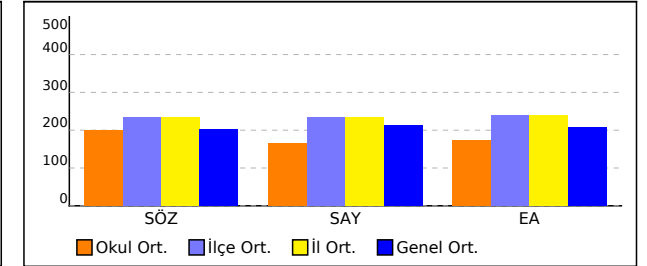

PUAN ORT. GÖRE KIYAS