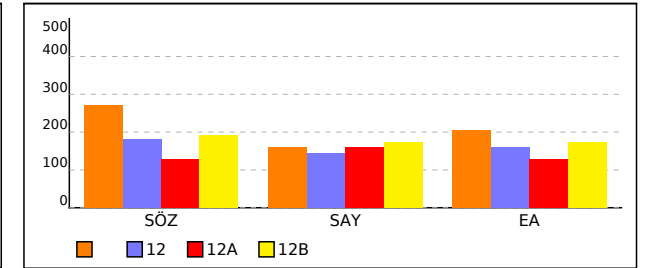

TESTLERİ NET ORTALAMALARINA GÖRE KIYASLAMA

NET ORTALAMASINA GÖRE ŞUBE KARŞILAŞTIRMA

PUAN ORT. GÖRE KIYAS

PUANA GÖRE ŞUBE KIYAS

OKUL EŞİT AĞIRLIKLIL TEST BAZLI NET LİSTESİ (EA sıralı)

İL		İLÇE		OKUL												SINAV ADI												KATILIMLAR						
																												Okul	İlçe	İl	Genel			
SAKARYA		AKYAZI		AKYAZI ANADOLU İMAM HATİP LİSESİ												ORDİNAT YAYINLARI - AYT 2. Deneme 2023-2024 (2.Oturum)												9	85	85	5685			
Sıra	Ö.No	İsim		Sınıf	Edebiyat-Sosyal-1			Sosyal-2			Matematik			Fen Bilimleri			Toplam			SÖZ				SAY				EA						
					D	Y	N	D	Y	N	D	Y	N	D	Y	N	D	Y	N	Puan	Sn	Okul	Genel	Puan	Sn	Okul	Genel	Puan	Sn	Okul	Genel			
Genel Ortalama					10,1	5,7	8,69	5,0	3,6	4,11	8,5	4,0	7,50	5,1	5,3	3,78	28,7	18,5	24,08	203,100					213,730					207,200				
Okul Ortalaması					13,3	13,4	9,97	12,6	13,7	9,14	2,9	5,1	1,61	2,3	9,0	0,08	31,1	41,2	20,80	200,440					165,570					174,020				
1	0	PAOLO MALDİNİ			27	7	25,25	28	10	25,50	1	0	1,00																					
2	86	TALHA KAYMAK		12B							8	3	7,25	8	15	4,25																		
3	0	NAMIK KEMAL			19	6	17,50	20	11	17,25																								
4	240	ZİYA GÖKALP		12B	19	17	14,75																											
5	83	HASAN KAHVECİ		12B	12	3	11,25	13	10	10,50																								
6	136	KADİRCAN TATLI		12	14	25	7,75	13	27	6,25	0	1	-0,25	4	35	-4,75	31	88	9,00	182,052	1	6	3393	144,258	1	9	5528	160,152	1	6	4781			
7	72	PEYAMİ SAFA		12B	12	16	8,00	17	16	13,00	4	11	1,25																					
8	101	ENES ARDA ALKAN		12B	10	14	6,50	13	18	8,50	2	2	1,50																					
9	166	NO NAME		12A	7	33	-1,25	9	31	1,25	11	29	3,75	9	31	1,25	36	124	5,00	127,510	1	9	5605	159,398	1	4	5196	129,038	1	9	5567			