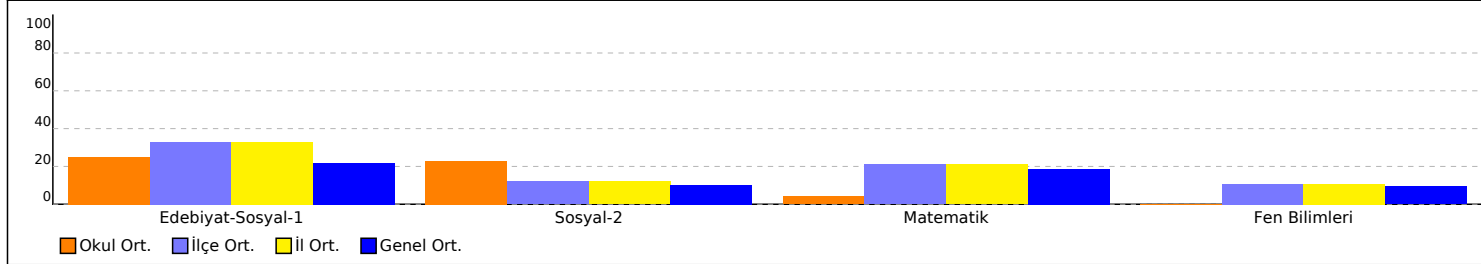

OKUL EŞİT AĞIRLIKLIL TEST BAZLI NET LİSTESİ (EA sıralı)

İL		İLÇE		OKUL												SINAV ADI												KATILIMLAR						
																												Okul	İlçe	İl	Genel			
SAKARYA		AKYAZI		AKYAZI ANADOLU İMAM HATİP LİSESİ												ORDİNAT YAYINLARI - AYT 2. Deneme 2023-2024 (2.Oturum)												9	85	85	5685			
Sıra	Ö.No	İsim		Sınıf	Edebiyat-Sosyal-1			Sosyal-2			Matematik			Fen Bilimleri			Toplam			SÖZ				SAY				EA						
					D	Y	N	D	Y	N	D	Y	N	D	Y	N	D	Y	N	Puan	Sn	Okul	Genel	Puan	Sn	Okul	Genel	Puan	Sn	Okul	Genel			
Genel Ortalama					10,1	5,7	8,69	5,0	3,6	4,11	8,5	4,0	7,50	5,1	5,3	3,78	28,7	18,5	24,08	203,100					213,730					207,200				
Okul Ortalaması					13,3	13,4	9,97	12,6	13,7	9,14	2,9	5,1	1,61	2,3	9,0	0,08	31,1	41,2	20,80	200,440					165,570					174,020				
1	0	PAOLO MALDİNİ			27	7	25,25	28	10	25,50	1	0	1,00																					
2	86	TALHA KAYMAK		12B							8	3	7,25	8	15	4,25																		
3	0	NAMIK KEMAL			19	6	17,50	20	11	17,25																								
4	240	ZİYA GÖKALP		12B	19	17	14,75																											
5	83	HASAN KAHVECİ		12B	12	3	11,25	13	10	10,50																								
6	136	KADİRCAN TATLI		12	14	25	7,75	13	27	6,25	0	1	-0,25	4	35	-4,75	31	88	9,00	182,052	1	6	3393	144,258	1	9	5528	160,152	1	6	4781			
7	72	PEYAMİ SAFA		12B	12	16	8,00	17	16	13,00	4	11	1,25																					
8	101	ENES ARDA ALKAN		12B	10	14	6,50	13	18	8,50	2	2	1,50																					
9	166	NO NAME		12A	7	33	-1,25	9	31	1,25	11	29	3,75	9	31	1,25	36	124	5,00	127,510	1	9	5605	159,398	1	4	5196	129,038	1	9	5567			

TESTLERİ NET ORTALAMALARINA GÖRE KIYASLAMA