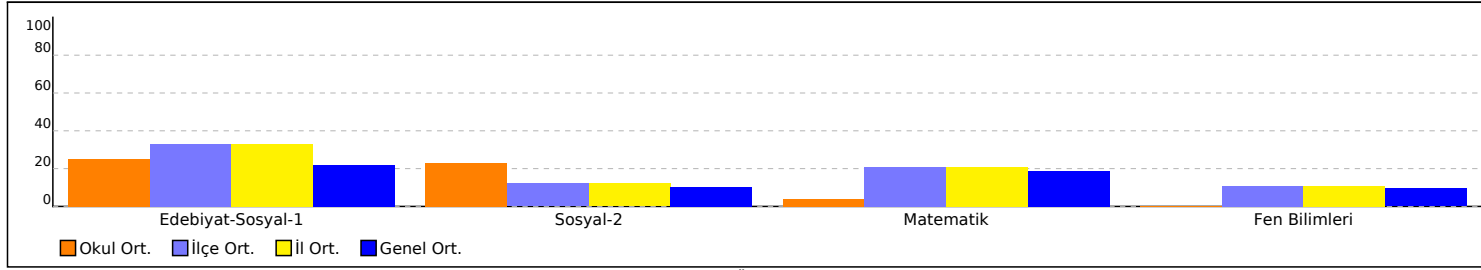

İL		İLÇE		OKUL										SINAV ADI										KATILIMLAR									
İL		İLÇE		OKUL										SINAV ADI										Okul	İlçe	İl	Genel						
SAKARYA		AKYAZI		AKYAZI ANADOLU İMAM HATİP LİSESİ										ORDİNAT YAYINLARI - AYT 2. Deneme 2023-2024 (2.Oturum)										9	85	85	5685						
Sıra	Ö.No	İsim	Sınıf	Edebiyat-Sosyal-1			Sosyal-2			Matematik			Fen Bilimleri			Toplam			SÖZ				SAY				EA						
				D	Y	N	D	Y	N	D	Y	N	D	Y	N	D	Y	N	Puan	Sn	Okul	Genel	Puan	Sn	Okul	Genel	Puan	Sn	Okul	Genel			
Genel Ortalama				10,1	5,7	8,69	5,0	3,6	4,11	8,5	4,0	7,50	5,1	5,3	3,78	28,7	18,5	24,08	203,100					213,730					207,200				
Okul Ortalaması				13,3	13,4	9,97	12,6	13,7	9,14	2,9	5,1	1,61	2,3	9,0	0,08	31,1	41,2	20,80	200,440					165,570					174,020				
1	0	PAOLO MALDİNİ		27	7	25,25	28	10	25,50	1	0	1,00					56	17	51,75	295,087	1	1	304	161,723	1	2	5132	218,684	1	1	2074		
2	0	NAMIK KEMAL		19	6	17,50	20	11	17,25								39	17	34,75	246,562	2	2	1065	158,903	2	5	5207	191,467	2	3	3310		
3	83	HASAN KAHVECİ	12B	12	3	11,25	13	10	10,50								25	13	21,75	207,038	1	3	2361	158,658	3	6	5222	171,933	3	5	4278		
4	72	PEYAMİ SAFA	12B	12	16	8,00	17	16	13,00	4	11	1,25					33	43	22,25	198,700	2	4	2718	156,145	4	7	5288	158,313	4	7	4857		
5	136	KADİRCAN TATLI	12	14	25	7,75	13	27	6,25	0	1	-0,25	4	35	-4,75		31	88	9,00	182,052	1	6	3393	144,258	1	9	5528	160,152	1	6	4781		
6	240	ZIYA GÖKALP	12B	19	17	14,75											19	17	14,75	181,933	4	7	3399	154,405	5	8	5342	178,500	2	4	3986		
7	101	ENES ARDA ALKAN	12B	10	14	6,50	13	18	8,50	2	2	1,50					25	34	16,50	181,228	5	8	3431	160,065	2	3	5176	157,568	5	8	4882		
8	166	NO NAME	12A	7	33	-1,25	9	31	1,25	11	29	3,75	9	31	1,25		36	124	5,00	127,510	1	9	5605	159,398	1	4	5196	129,038	1	9	5567		

TESTLERİ NET ORTALAMALARINA GÖRE KIYASLAMA